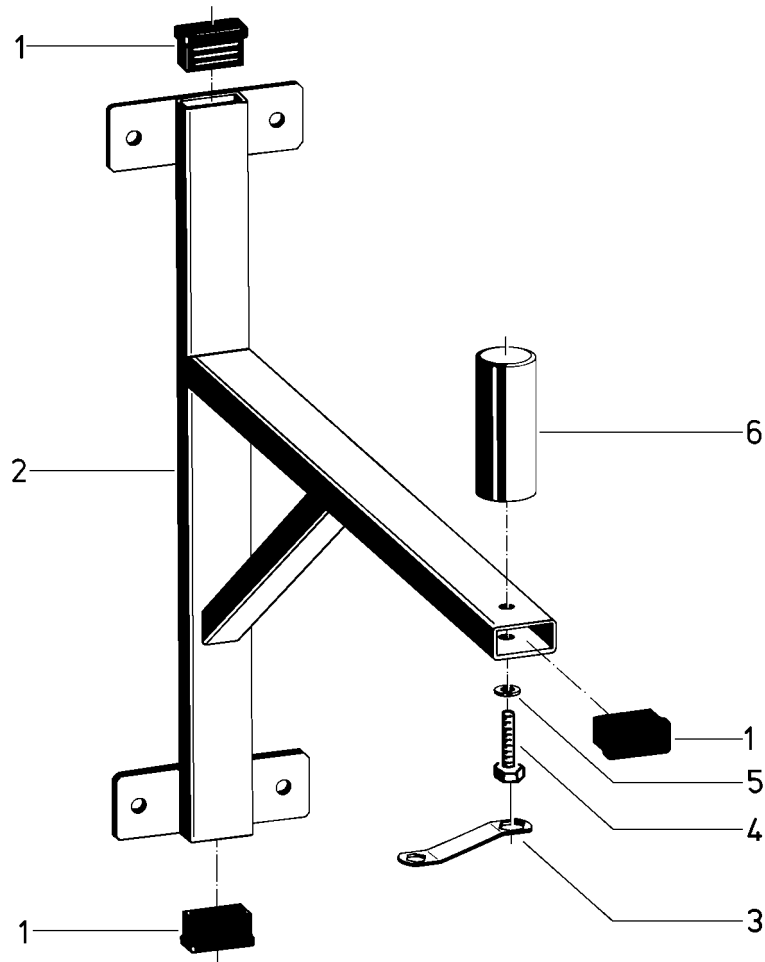

241 Boxenwandhalterung

24100.000.55 schwarz

Position	Bezeichnung	Artikel-Nr.	Stück
1	Abschlußstopfen	03.20.830.55	3
2	Wandbefestigung komplett	5.24100.1.55	1
3	Schlüssel SW 10 / SW 13	01.18.922.01	1
4	Sechskantschraube M8 x 35 mm	03.01.562.29	1
5	U-Scheibe	01.49.025.01	1
6	Befestigungsbolzen M8	01.04.228.55	1