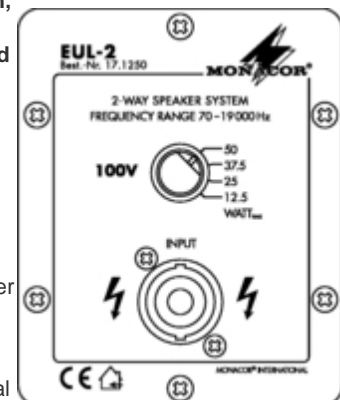

Lautsprecherboxen

EUL-2

UVP in € **289,00**

Bestell-Nr. 17.1250

Diese Lautsprecherboxen-Serie inklusive Subwoofer von MONACOR setzt Maßstäbe in der modernen Beschallungstechnik: hochwertige, lackierte Gehäuse im perfekten Design, leicht aber stabil und belastbar, gutklingend und wirkungsgradstark, als EUL-2... in der professionellen 100-V-Technik. Echte PA-Boxen, besonders günstig in Einsetzbarkeit und Preis.

Beschallungs-Lautsprecherbox in 100-V-Technik

Lackiertes Gehäuse, belastbare Doppel-20-cm-Bassbestückung (2x8") und dyn. 1"-Hornhohtöner, ausgeglichenes, dynamisches Klangbild, SPEAKON-Anschluss, Leistungs-Drehschalter, Stativhülse, ein Lautsprecher im attraktiven Design, für Sprache und Unterhaltungsmusik voll leistungsfähig und üblichen 100-V-Lautsprechern weit überlegen, bei hohen Bassanforderungen ist eine Subwooferunterstützung (z.B. mit EUL-2SUB) sinnvoll. Dieser Lautsprecher kann durch einfaches Parallelschalten in jede existente oder neue 100-V-Anlage integriert werden, solange der Verstärker die entsprechenden Leistungsreserven hat!

Passende Boxen-Zwischenstücke PAST-10/SW (80cm) und PAST-12/SW (100cm) sind optional erhältlich.

100 V MDF

Technische Daten Lautsprecherboxen

Belastbarkeiten	
100-V-Betrieb	50/37,5/25/12,5W _{RMS}
8- -Betrieb	-
Allgemein	
Frequenzbereich	70-19000Hz
Mittl. Schalldruck (1W/1m)	95dB
Zul. Einsatztemperatur	0-40 °C
Abmessungen	320x485x250mm
Gewicht	8,7kg
Anschlüsse	1xSPEAKON