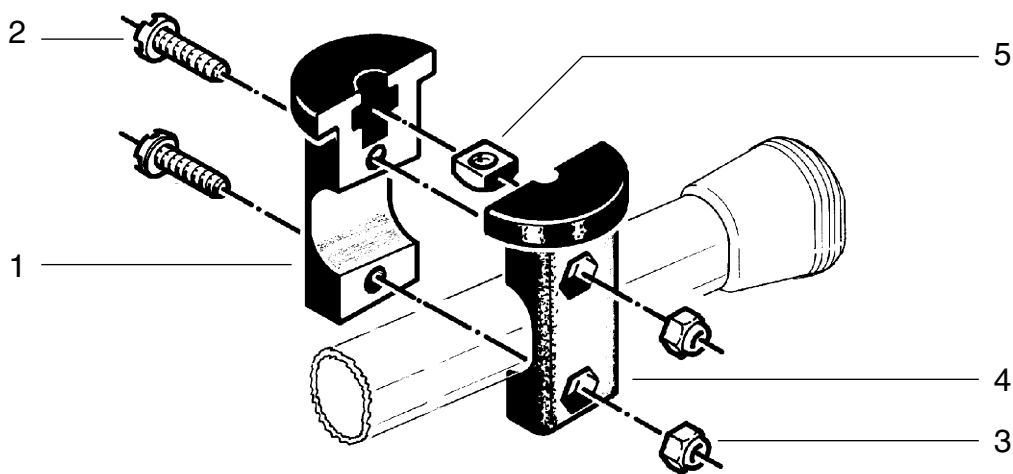

14301 Kegelhalter

14301.000.55 schwarz

Position	Bezeichnung	Artikel-Nr.	Stück
1	Kegelhalterhalbschale rechts	01.85.995.55	1
2	Linsenschraube M4 x 16 mm	03.05.130.01	2
3	Sicherungsmutter M4	03.08.120.29	2
4	Kegelhalterhalbschale links	01.85.996.55	1
5	Vierkantmutter M5	03.08.210.29	1