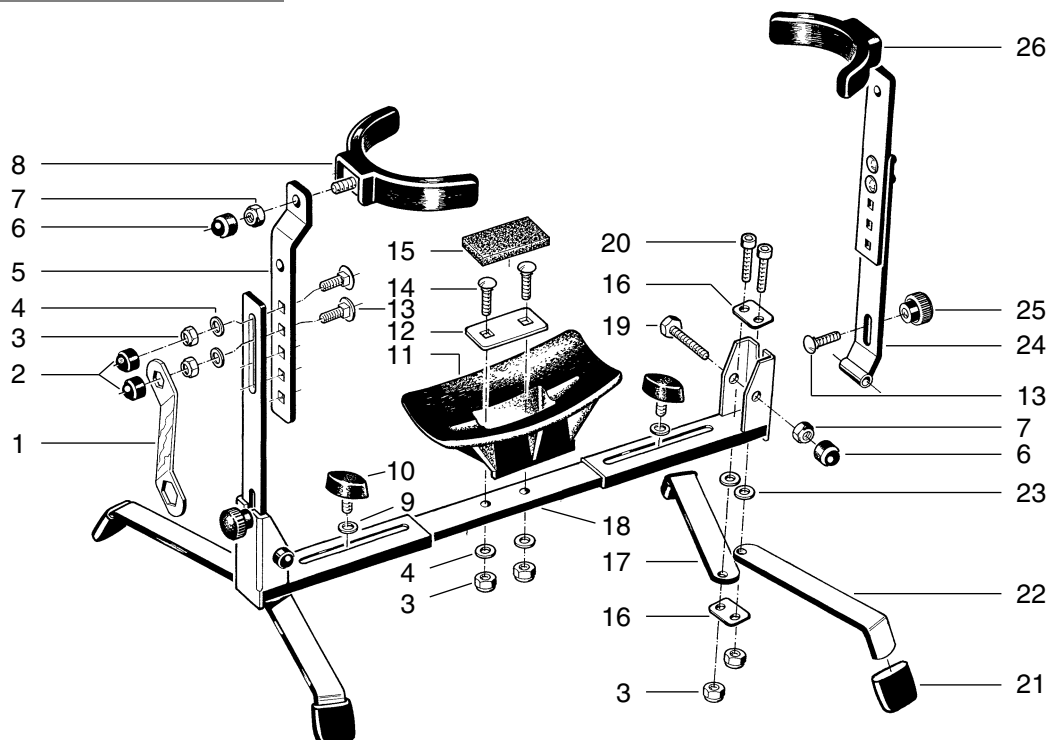

14940 Tubaständer

14940.000.55 schwarz

Position	Bezeichnung	Artikel-Nr.	Stück
1	Schlüssel SW 8/13	01.18.920.01	1
2	Schutzkappe 11	03.20.405.55	4
3	Sicherungsmutter M5	03.08.240.29	10
4	U-Scheibe	01.28.010.15	6
5	Verstellstrebe	01.26.077.55	2
6	Schutzkappe 13	03.20.410.55	4
7	Sicherungsmutter M6	03.08.340.29	4
8	Anlagebügel groß	01.89.135.55	1
9	U-Scheibe	01.43.525.15	2
10	Klemmschraube M6 x 9 mm	01.83.040.55	2
11	Tubaauflage	01.89.095.55	1
12	Verstärkungsplatte	01.26.515.55	1
13	Schloßschraube M5 x 15 mm	03.07.120.01	6
14	Schloßschraube M5 x 20 mm	03.07.130.01	2
15	Schaumstoff-Streifen	03.21.590.55	1
16	Unterlegplättchen	01.26.450.55	4
17	Fuß links	01.24.676.55	2
18	Verstellstrebe unten	01.60.178.55	1
19	Sechskantschraube M6 x 35 mm	03.01.360.15	2
20	Inbusschraube M5 x 25 mm	03.02.150.00	4
21	Parkettschoner	03.20.024.55	4
22	Fuß rechts	01.24.675.55	2
23	Fieberscheibe	03.21.413.55	4
24	Haltearm kpl.	5.14945.3.55	2
25	Rändelmutter M5	03.22.706.55	2
26	Anlagebügel mittel	01.89.130.55	1