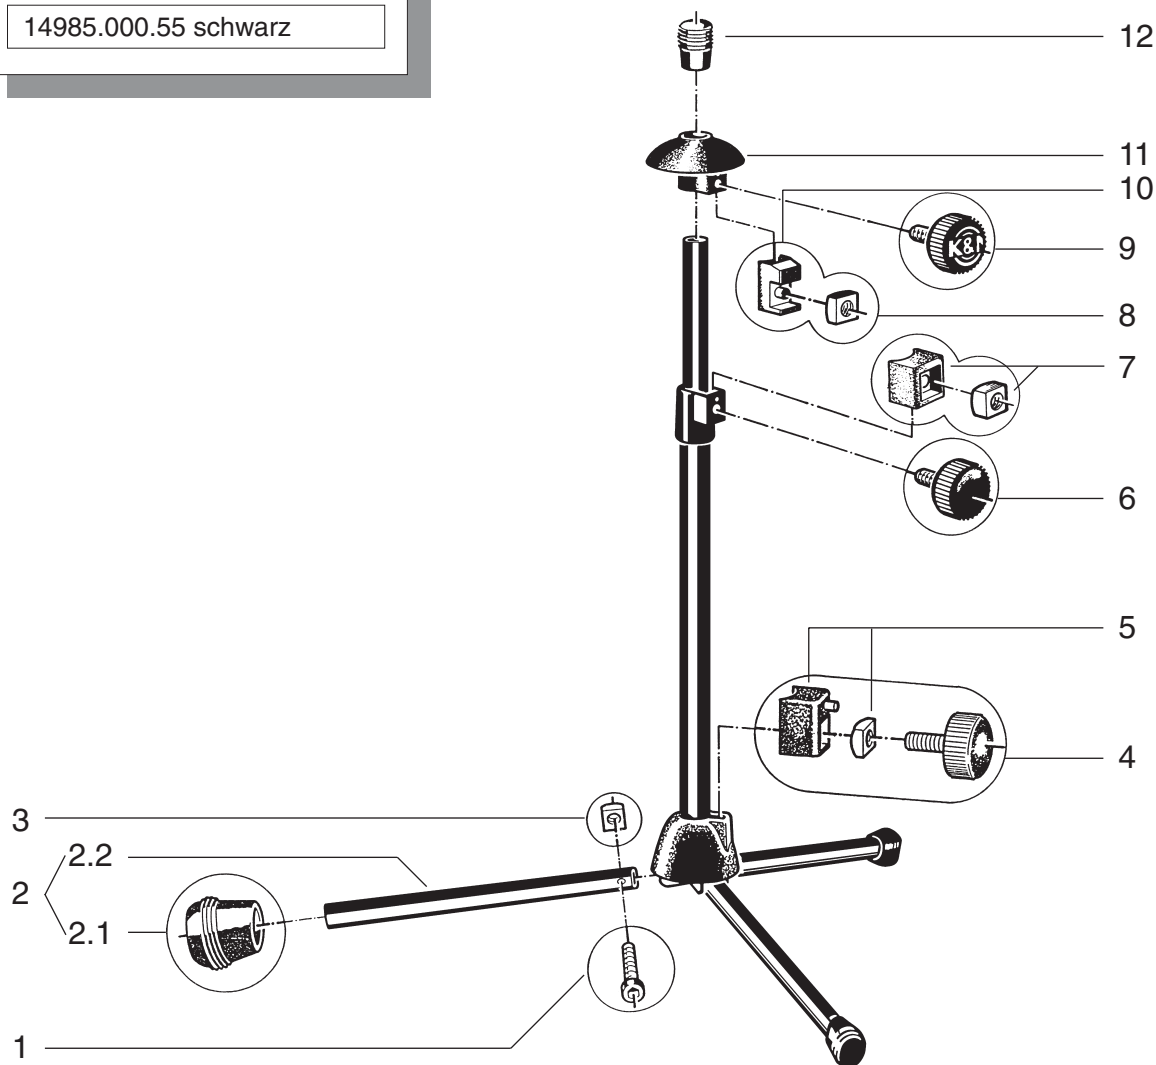

14985 Posaunenständer

14985.000.55 schwarz

Position	Bezeichnung	Artikel-Nr.	Stück
1	Inbusschraube M5 x 30 mm	03.02.165.00	3
2	Fuß kpl. bestehend aus:	7.143.700455	3
2.1	Parkettschoner	01.84,890.55	1
2.2	Fußrohr	02.86.110.55	1
3	Vierkantmutter M5	03.08.210.29	3
4	Rändelschraube M6 x 20 mm	01.82.835.55	1
5	Klemmstück mit Zapfen kpl.	6.86642.1.55	1
6	Rändelschraube M6 x 15 mm	01.82.830.55	1
7	Klemmstück kpl.	6.86633.1.55	1
8	Vierkantmutter M6	03.08.305.00	1
9	Rändelschraube M6 x 15 mm mit Logo	01.82.831.55	1
10	Klemmstück mit Zapfen	01.86.635.55	1
11	Posaunenkegel	01.84.355.55	1
12	Parkettschoner	03.20.102.55	1