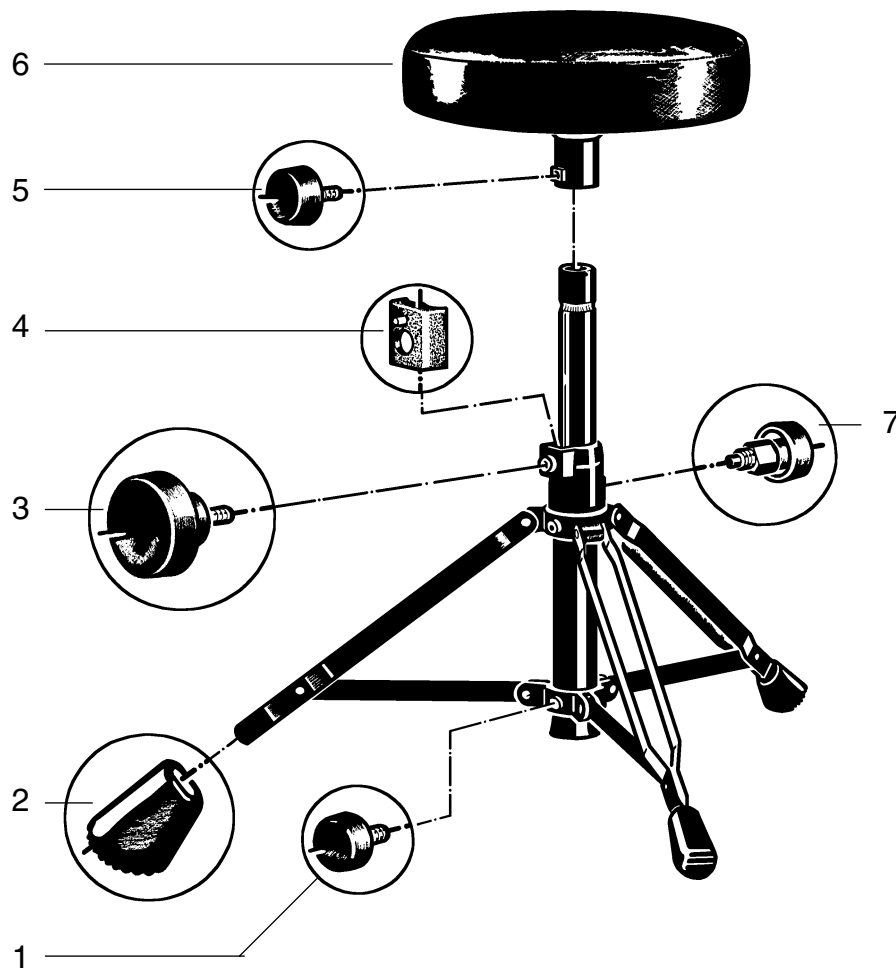

14015 Drummersitz

14015.000.55 schwarz

**ERSATZTEILE DRUMS**

Position	Bezeichnung	Artikel-Nr.	Stück
1	Klemmschraube M8 x 19 mm	01.81.650.55	1
2	Parkettschoner 17 x 6 mm	01.84.725.55	3
3	Klemmschraube M8 x 27 mm	01.82.561.55	1
4	Klemmstück mit Nut	01.86.710.55	1
5	Klemmschraube M6 x 12 mm	01.81.735.55	1
6	Sitz kpl.	7.140.000155	1
7	Rasterung kpl.	6.21460.1.00	1

**ED
14015**