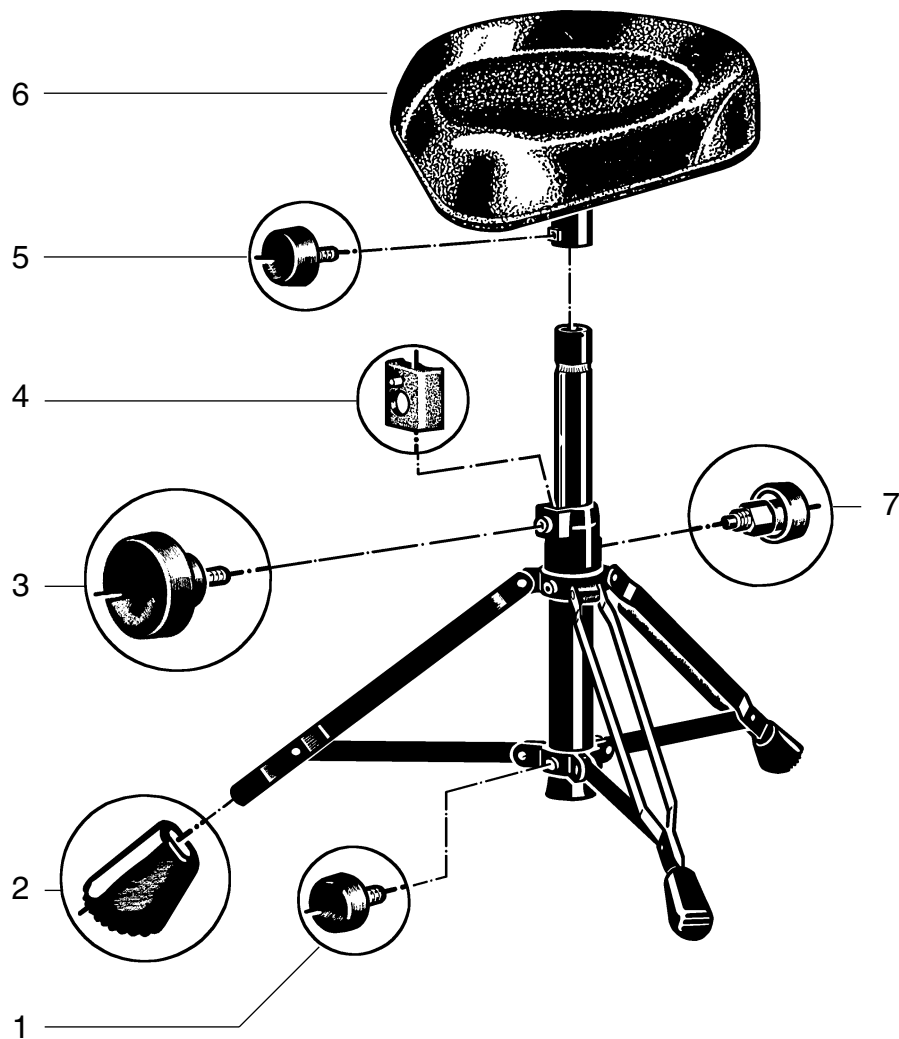

**14055 Drummersitz "Nick"**

14055.000.55 schwarz

**ERSATZTEILE DRUMS**

Position	Bezeichnung	Artikel-Nr.	Stück
1	Klemmschraube M8 x 19 mm	01.81.650.55	1
2	Parkettschoner 17 x 6 mm	01.84.725.55	3
3	Klemmschraube M8 x 27 mm	01.82.561.55	1
4	Klemmstück mit Nut	01.86.710.55	1
5	Klemmschraube M6 x 12 mm	01.81.735.55	1
6	Sitz kpl.	7.140.570155	1
7	Rasterung kpl.	6.21460.1.00	1