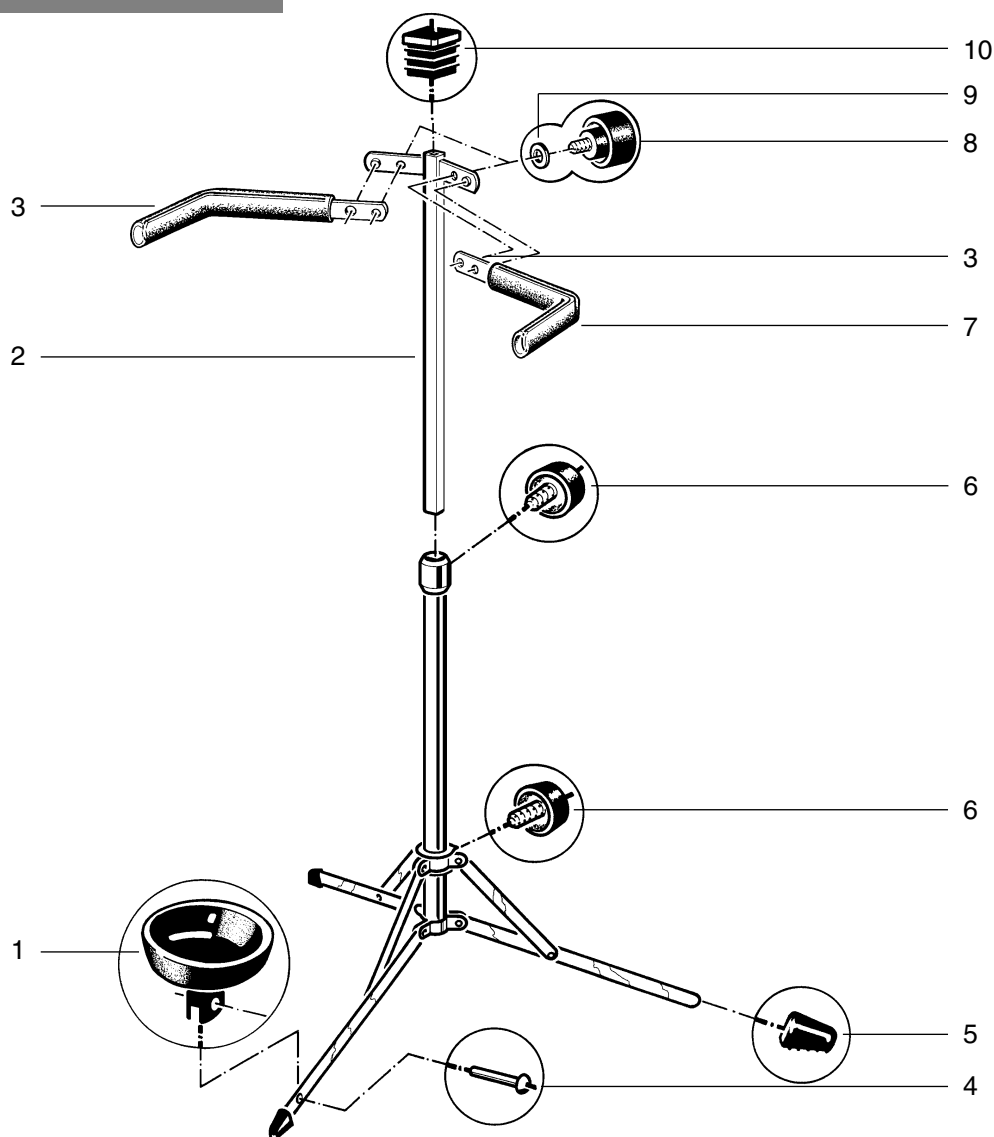

141 Baßständer

14100.000.02 verchromt

Position	Bezeichnung	Artikel-Nr.	Stück
1	Baßständerschale	01.84.420.55	1
2	Auszugrohr kpl.	5.14100.1.02	1
3	Haltearm	01.21.830.02	2
4	Halbrundkopfniet	03.61.685.29	1
5	Parkettschoner 15 x 5 mm	01.84.745.55	3
6	Klemmschraube M8 x 19 mm	01.81.650.55	2
7	Evopreneschlauch	03.22.145.55	2
8	Klemmschraube M6 x 9 mm	01.81.730.55	2
9	U-Scheibe	01.43.525.01	2
10	Kunststoff-Gleiter 16 x 16 mm	03.20.710.55	1