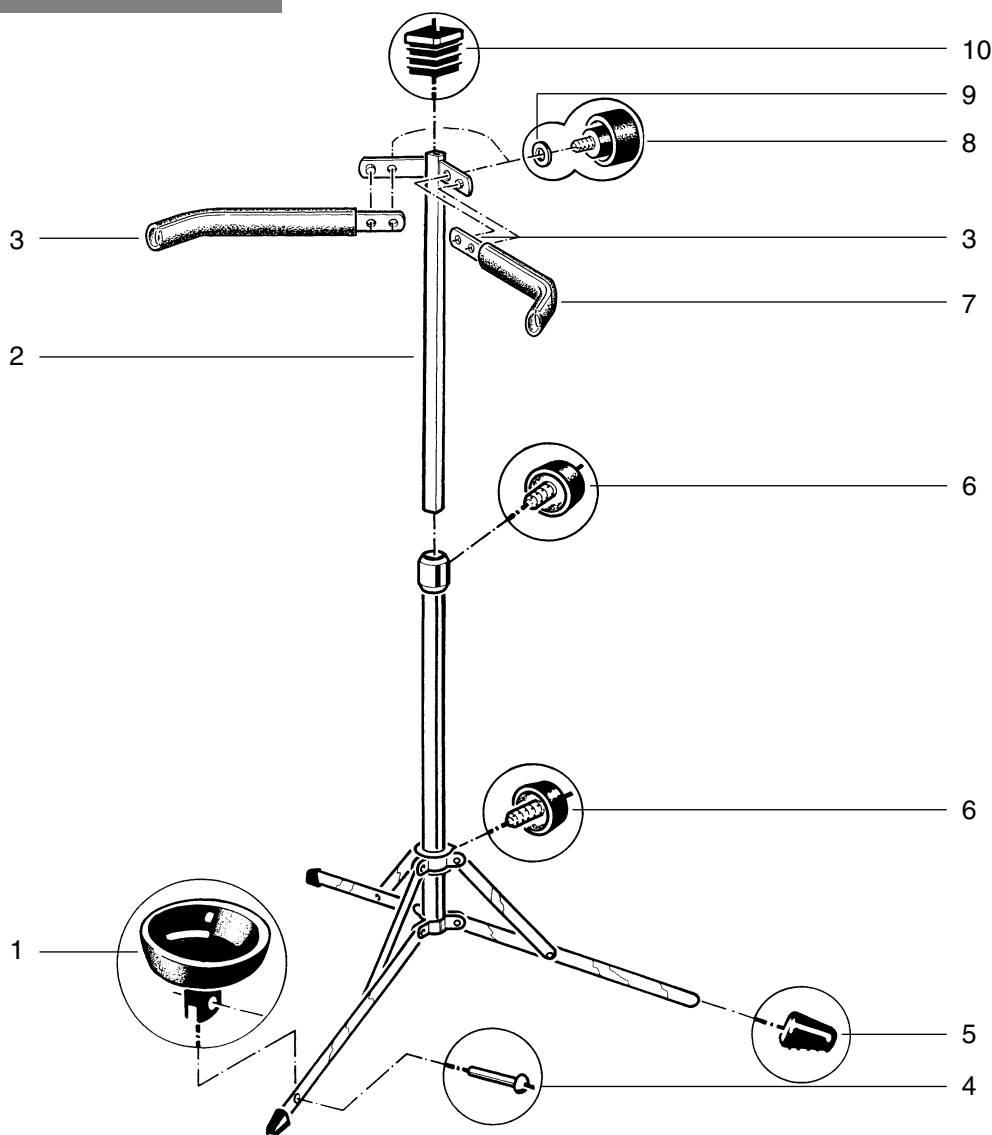

141/1 Celloständer

14110.000.02 verchromt

Position	Bezeichnung	Artikel-Nr.	Stück
1	Baßständerschale	01.84.420.55	1
2	Auszugrohr kpl.	5.14110.1.02	1
3	Haltearm	01.21.780.02	2
4	Halbrundkopfniet	03.61.685.29	1
5	Parkettschoner 15 x 5 mm	01.84.745.55	3
6	Klemmschraube M8 x 19 mm	01.81.650.55	2
7	Evopreneschlauch	03.22.145.55	2
8	Klemmschraube M6 x 9 mm	01.81.730.55	2
9	U-Scheibe	01.43.525.01	2
10	Kunststoff-Gleiter 16 x 16 mm	03.20.710.55	1