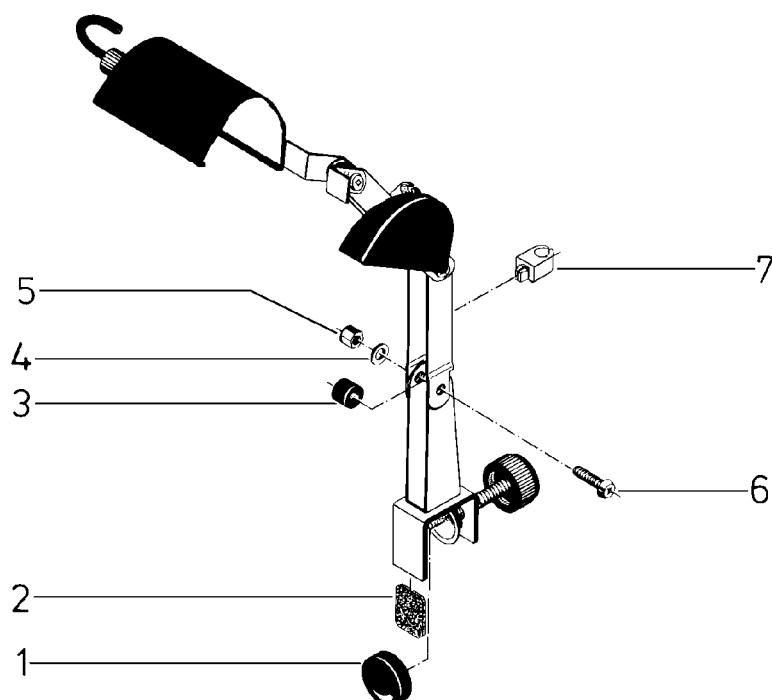

122e Notenpultleuchte

12250.000.55

ERSATZTEILE NOTENPULTE

Position	Bezeichnung	Artikel-Nr.	Stück
1	Schutzkappe	01.87.150.55	1
2	Filz	03.21.520.55	1
3	Buchse	01.87.741.55	3
4	U-Scheibe \varnothing 4,3	03.11.210.01	3
5	Hutmutter M4	03.08.100.01	3
6	Linsenschraube M4 x 16 mm	03.05.130.01	3
7	Kabelhalter	01.85.910.55	2