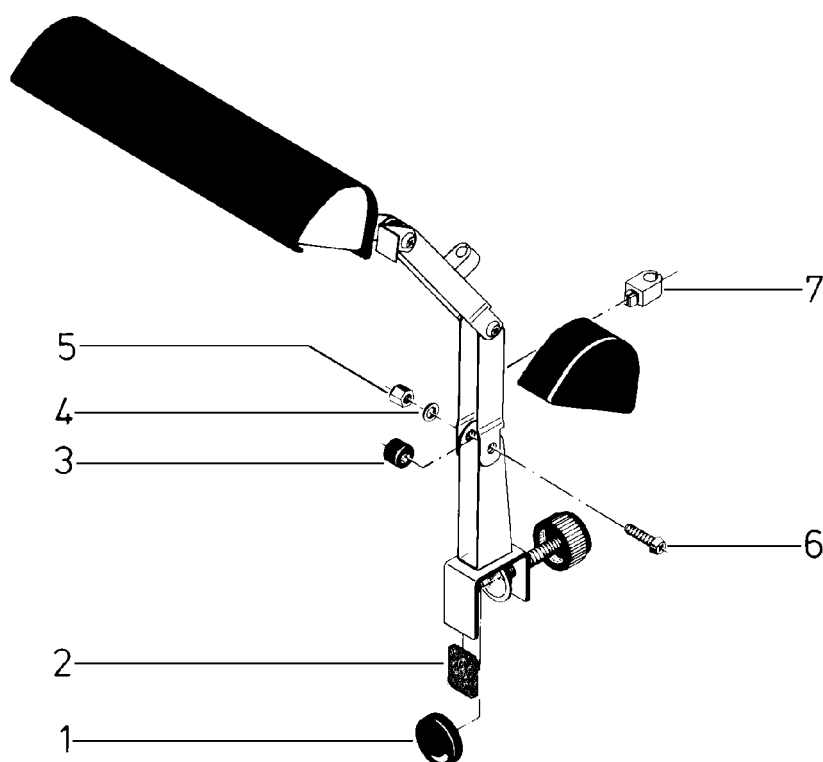

## 122/6 Notenpult-Doppelleuchte

12260.000.55

Position	Bezeichnung	Artikel-Nr.	Stück
1	Schutzkappe	01.87.150.55	1
2	Filz	03.21.520.55	1
3	Buchse	01.87.741.55	3
4	U-Scheibe $\varnothing$ 4,3	03.11.210.01	3
5	Hutmutter M4	03.08.100.01	3
6	Linsenschraube M4 x 16 mm	03.05.130.01	3
7	Kabelhalter	01.85.910.55	2