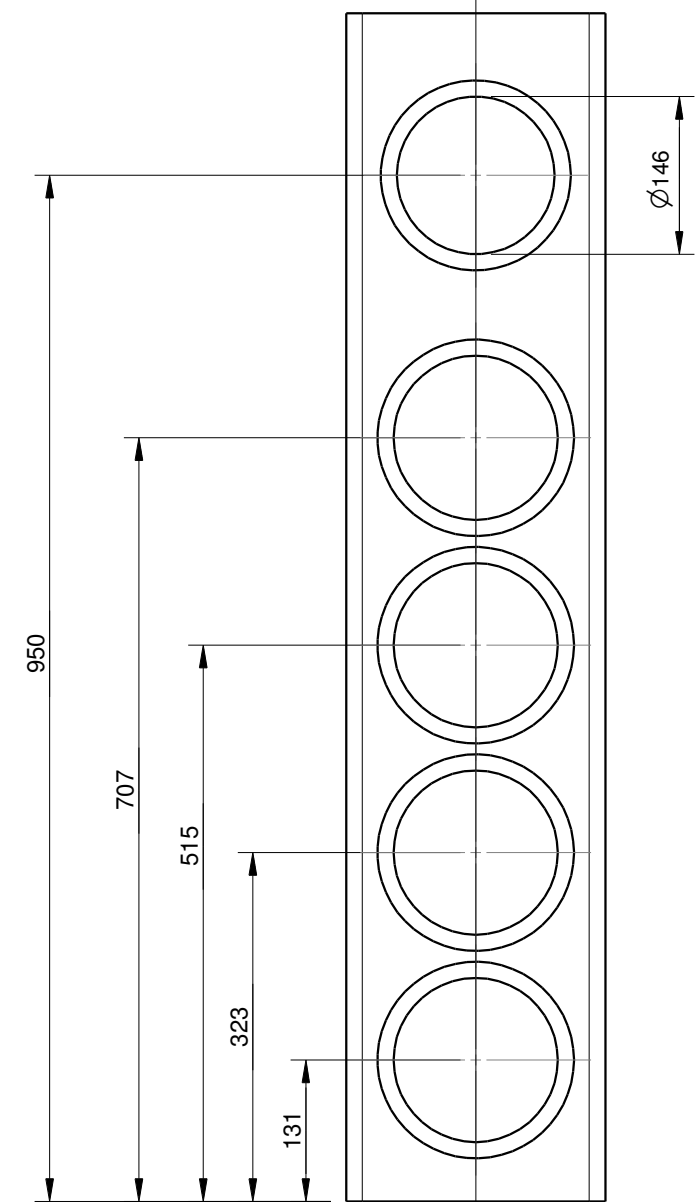

SEAS Excel C18EN002/A

Wavecor SW182BD01

Schnitt A-A

| | | |
|--|------------------------|--|
| Name: Akerselva | | www.lautsprechershop.de |
| Erstellt von: Daniel Gattig | Version: DIY | Datum: 17.11.2016 |
| Iris Strassacker Lautsprechershop, e. Kffr. Albert-Schweitzer-Str. 34; 76139 Karlsruhe; Deutschland Tel.: +49 (0)721-9703724 Fax: +49 (0)721-9703725 Email: info@lautsprechershop.de Handelsregister: A 704762, Amtsgericht Mannheim | | Material: 19 mm MDF |
| Copyright © Iris Strassacker, Karlsruhe 2016 | | |