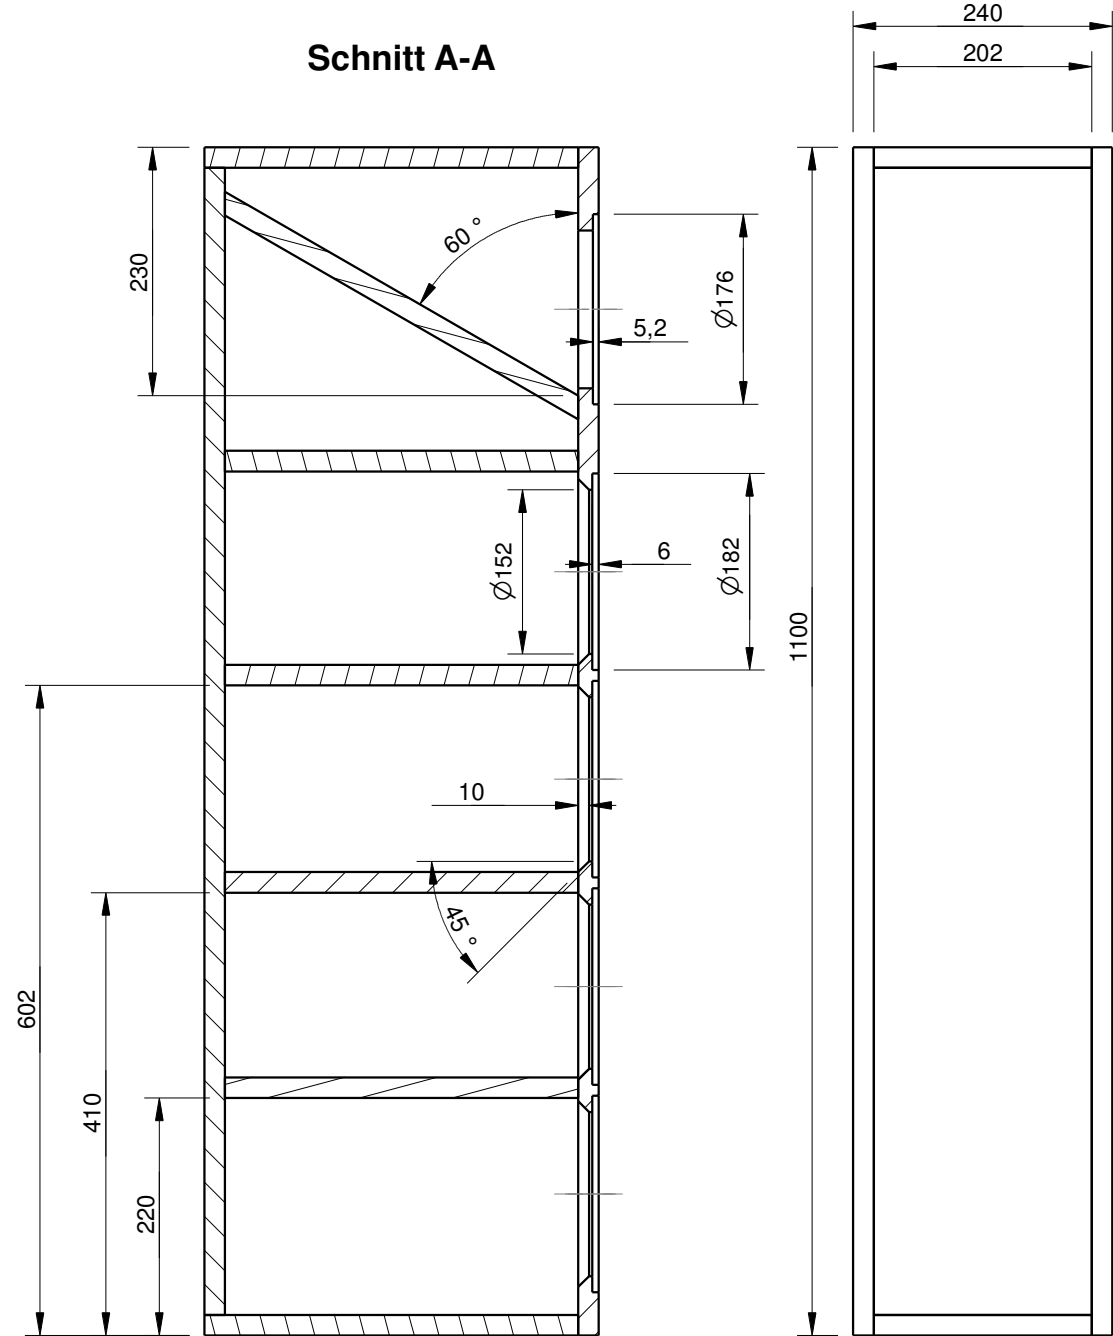

SEAS Excel C18EN002/A

Wavecor SW182BD01

Schnitt A-A

| | | |
|--|------------------------|--|
| Name: Akerselva | | www.lautsprechershop.de |
| Erstellt von: Daniel Gattig | Version: DIY | Datum: 17.11.2016 |
| Iris Strassacker Lautsprechershop, e. Kffr. Albert-Schweitzer-Str. 34; 76139 Karlsruhe; Deutschland Tel.: +49 (0)721-9703724 Fax: +49 (0)721-9703725 Email: info@lautsprechershop.de Handelsregister: A 704762, Amtsgericht Mannheim | | Material: 19 mm MDF |
| Copyright © Iris Strassacker, Karlsruhe 2016 | | |