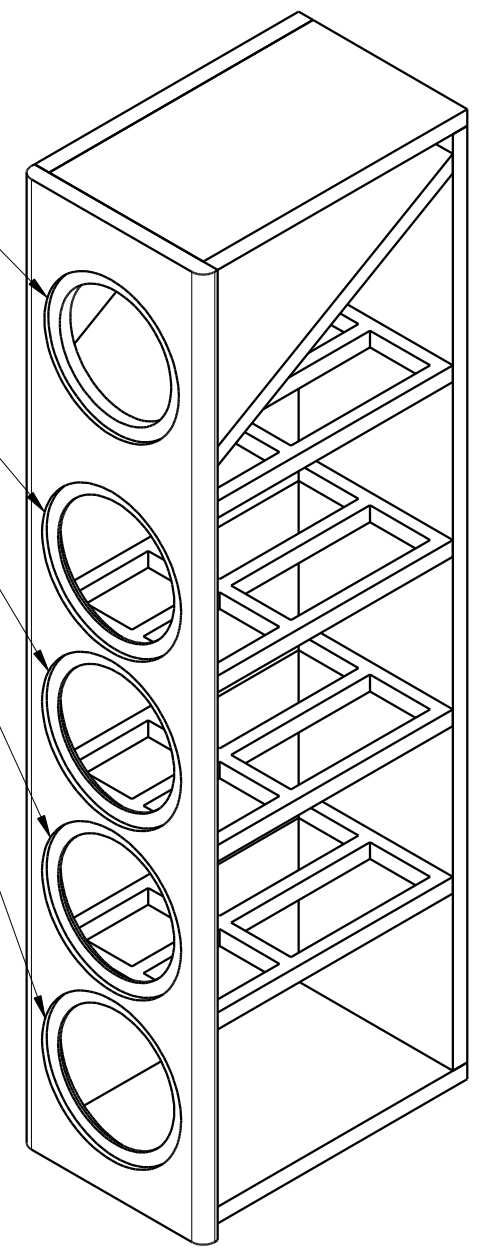

SEAS Excel C18EN002/A

Wavecor SW182BD01

Schnitt A-A

| | | |
|--|------------------------|--|
| Name: Akerselva | | www.lautsprechershop.de |
| Erstellt von: Daniel Gattig | Version: DIY | Datum: 17.11.2016 |
| Iris Strassacker Lautsprechershop, e. Kffr. Albert-Schweitzer-Str. 34; 76139 Karlsruhe; Deutschland Tel.: +49 (0)721-9703724 Fax: +49 (0)721-9703725 Email: info@lautsprechershop.de Handelsregister: A 704762, Amtsgericht Mannheim | | Material: 19 mm MDF |
| Copyright © Iris Strassacker, Karlsruhe 2016 | | |