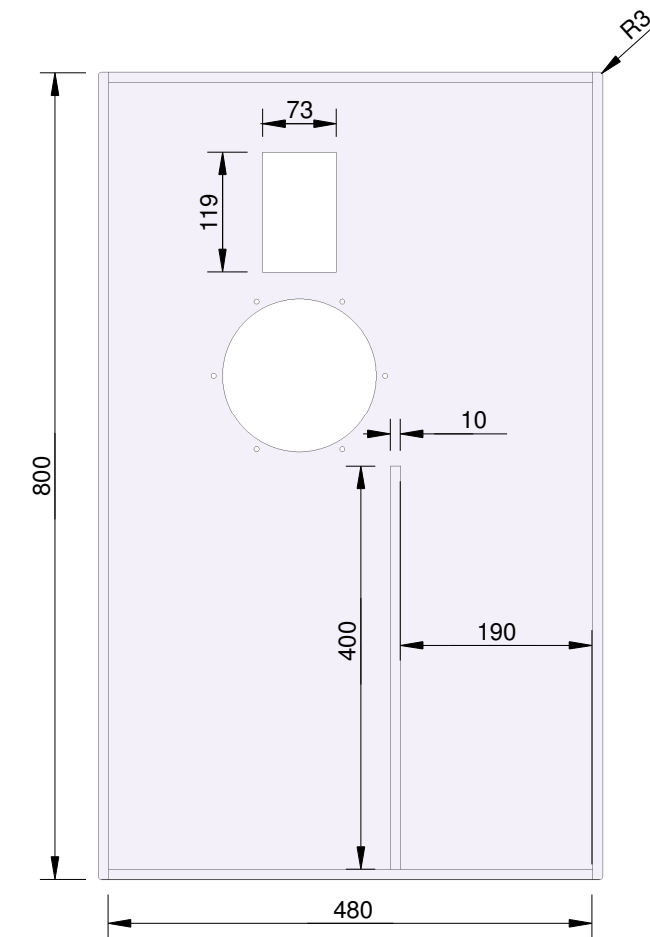

Schnitt A-A

<b>Name: Elias X1 W182</b>		www.lautsprechershop.de
<b>Erstellt von:</b> Daniel Gattig	<b>Version:</b> DIY	<b>Datum:</b> 26.08.2016
Iris Strassacker Lautsprechershop, e. Kffr. Albert-Schweitzer-Str. 34; 76139 Karlsruhe; Deutschland Tel.: +49 (0)721-9703724 Fax: +49 (0)721-9703725 Email: info@lautsprechershop.de Handelsregister: A 704762, Amtsgericht Mannheim		<b>Material:</b> 10 mm und 19 mm MDF
		<b>Copyright © Iris Strassacker, Karlsruhe 2016</b>