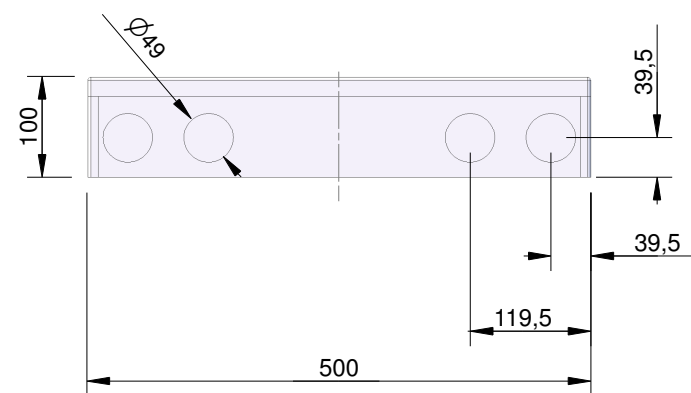

Schnitt A-A

<b>Name: Elias X1 W182</b>		www.lautsprechershop.de
<b>Erstellt von:</b> Daniel Gattig	<b>Version:</b> DIY	<b>Datum:</b> 26.08.2016
Iris Strassacker Lautsprechershop, e. Kffr. Albert-Schweitzer-Str. 34; 76139 Karlsruhe; Deutschland Tel.: +49 (0)721-9703724 Fax: +49 (0)721-9703725 Email: info@lautsprechershop.de Handelsregister: A 704762, Amtsgericht Mannheim		<b>Material:</b> 10 mm und 19 mm MDF
		<b>Copyright © Iris Strassacker, Karlsruhe 2016</b>