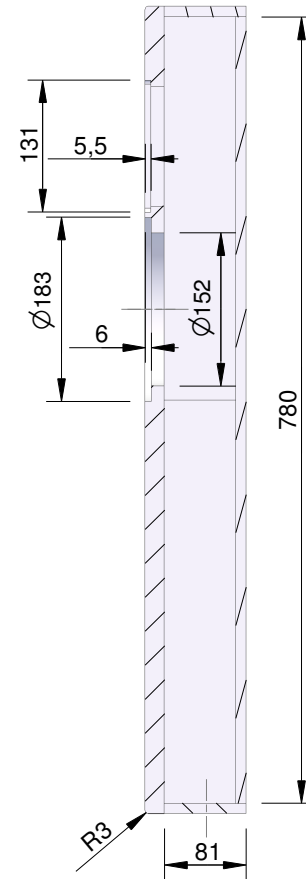

Schnitt A-A

<b>Name: Elias X1 W182</b>		www.lautsprechershop.de
<b>Erstellt von:</b> Daniel Gattig	<b>Version:</b> DIY	<b>Datum:</b> 26.08.2016
Iris Strassacker Lautsprechershop, e. Kffr. Albert-Schweitzer-Str. 34; 76139 Karlsruhe; Deutschland Tel.: +49 (0)721-9703724 Fax: +49 (0)721-9703725 Email: info@lautsprechershop.de Handelsregister: A 704762, Amtsgericht Mannheim		<b>Material:</b> 10 mm und 19 mm MDF
		<b>Copyright © Iris Strassacker, Karlsruhe 2016</b>