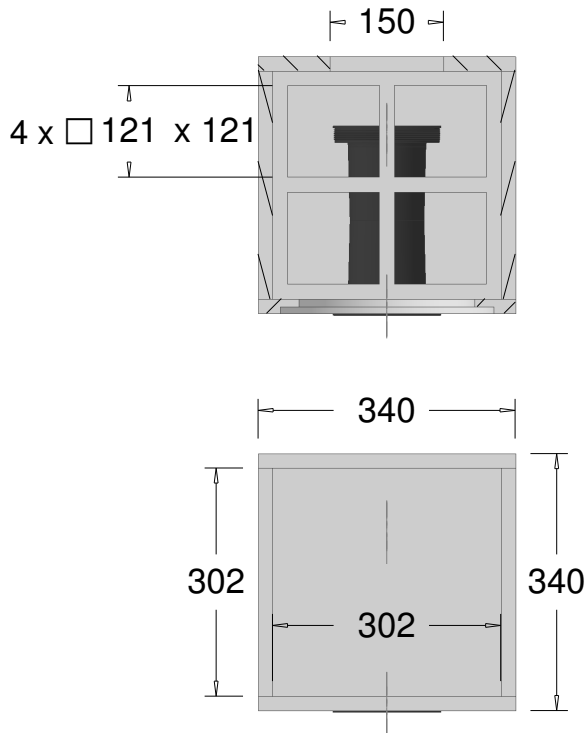

Schnitt B-B'

Detail Verstärkung:

| Position | Name | Anzahl | Abmessungen in mm |
|----------|-----------------------|--------|-------------------|
| 1 | Front und Rueckseite | 2 | 570 x 340 x 19 |
| 2 | Seitenteil | 2 | 570 x 302 x 19 |
| 3 | Boden und Verstärkung | 3 | 302 x 302 x 19 |
| 4 | HP100 mit 125 mm | 2 | 2 x 125 = 250 |