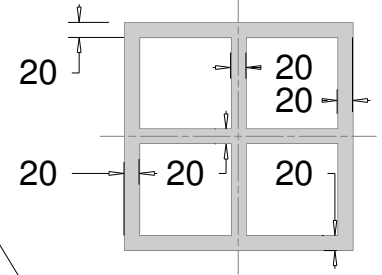

Schnitt B-B'

Detail Verstärkung:

| Position | Name | Anzahl | Abmessungen in mm |
|----------|-----------------------|--------|-------------------|
| 1 | Front und Rueckseite | 2 | 570 x 340 x 19 |
| 2 | Seitenteil | 2 | 570 x 302 x 19 |
| 3 | Boden und Verstärkung | 3 | 302 x 302 x 19 |
| 4 | HP100 mit 125 mm | 2 | 2 x 125 = 250 |