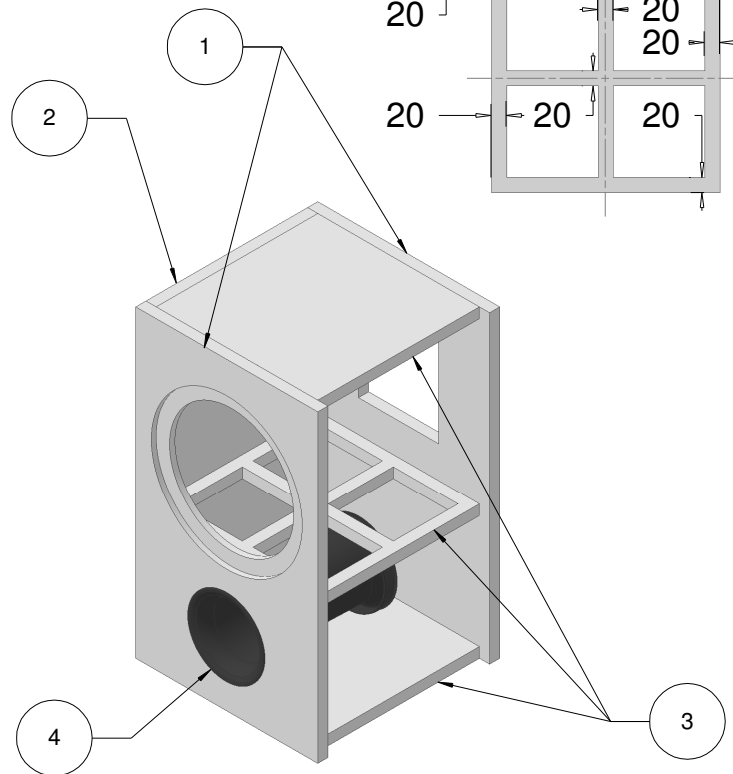

Schnitt B-B'

Detail Verstärkung:

| Position | Name | Anzahl | Abmessungen in mm |
|----------|-----------------------|--------|-------------------|
| 1 | Front und Rueckseite | 2 | 570 x 340 x 19 |
| 2 | Seitenteil | 2 | 570 x 302 x 19 |
| 3 | Boden und Verstärkung | 3 | 302 x 302 x 19 |
| 4 | HP100 mit 125 mm | 2 | 2 x 125 = 250 |