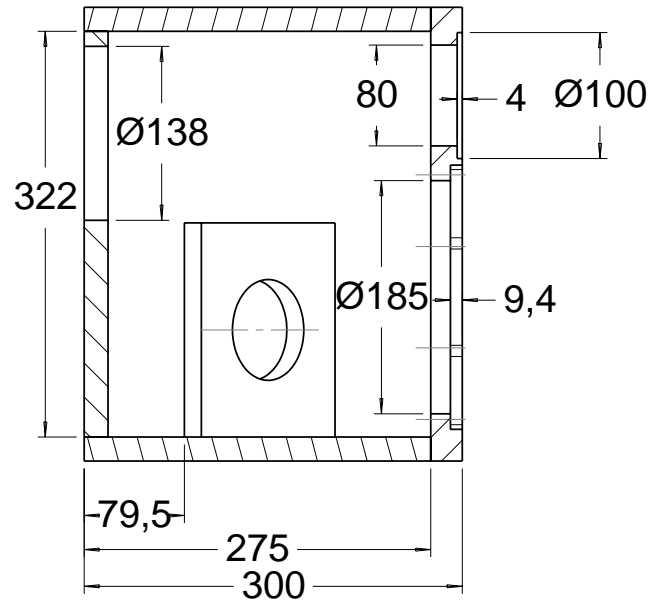

Schnitt A-A

Details Versteifung:

Name	Anzahl	Abmessungen in mm
Javari Top Front	1	360 x 300 x 25
Javari Top Deckel	1	322 x 262 x 19
Javari Top Boden	2	275 x 262 x 19
Javari Top Versteifung	2	170 x 150 x 19
Javari Top Seitenteil	2	360 x 275 x 19