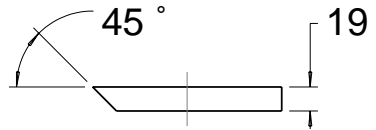

Schnitt A-A

Details Versteifung:

Name	Anzahl	Abmessungen in mm
Javari Top Front	1	360 x 300 x 25
Javari Top Deckel	1	322 x 262 x 19
Javari Top Boden	2	275 x 262 x 19
Javari Top Versteifung	2	170 x 150 x 19
Javari Top Seitenteil	2	360 x 275 x 19