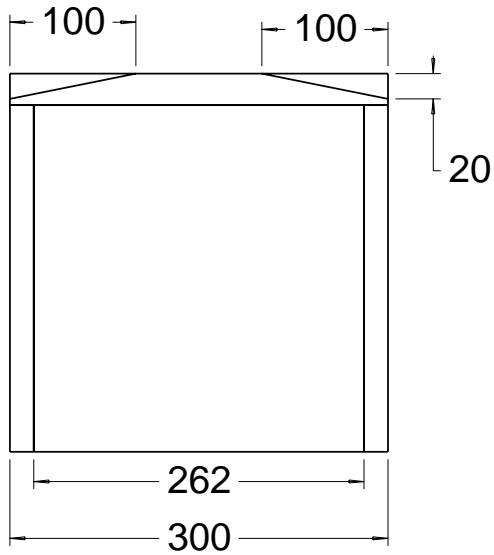

Schnitt A-A

Details Versteifung:

Name	Anzahl	Abmessungen in mm
Javari Top Front	1	360 x 300 x 25
Javari Top Deckel	1	322 x 262 x 19
Javari Top Boden	2	275 x 262 x 19
Javari Top Versteifung	2	170 x 150 x 19
Javari Top Seitenteil	2	360 x 275 x 19