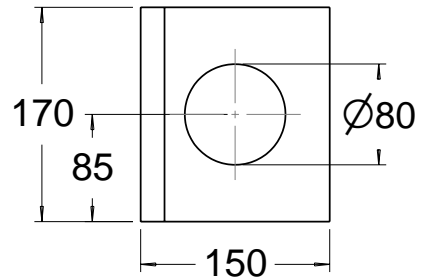

Schnitt A-A

Details Versteifung:

Name	Anzahl	Abmessungen in mm
Javari Top Front	1	360 x 300 x 25
Javari Top Deckel	1	322 x 262 x 19
Javari Top Boden	2	275 x 262 x 19
Javari Top Versteifung	2	170 x 150 x 19
Javari Top Seitenteil	2	360 x 275 x 19