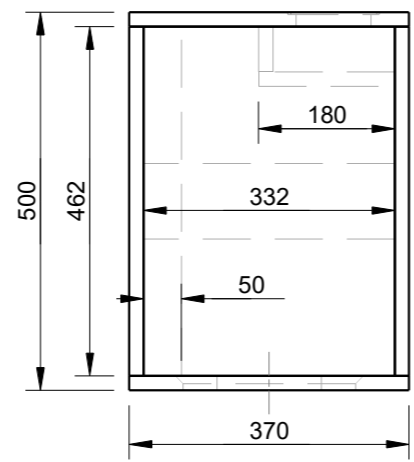

Schnitt B-B

Schnitt A-A

Bassreflexrohrlänge:
355 mm

Position	Teil Name	Anzahl	Abmessungen in mm
1	Yukon Front und Rueckwand	2	550 x 370 x 19
2	Yukon Seitenteil	2	550 x 462 x 19
3	Yukon Boden und Deckel	2	462 x 332 x 19
4	Yukon Versteifung	2	462 x 50 x 19
5	Yukon Versteifung B	2	332 x 100 x 19
6	Kammer hypex Seitenteil	1	322 x 60 x 19
7	Kammer hypex unten	1	180 x 60 x 19
8	Kammer hypex Rueckwand	1	341 x 180 x 19