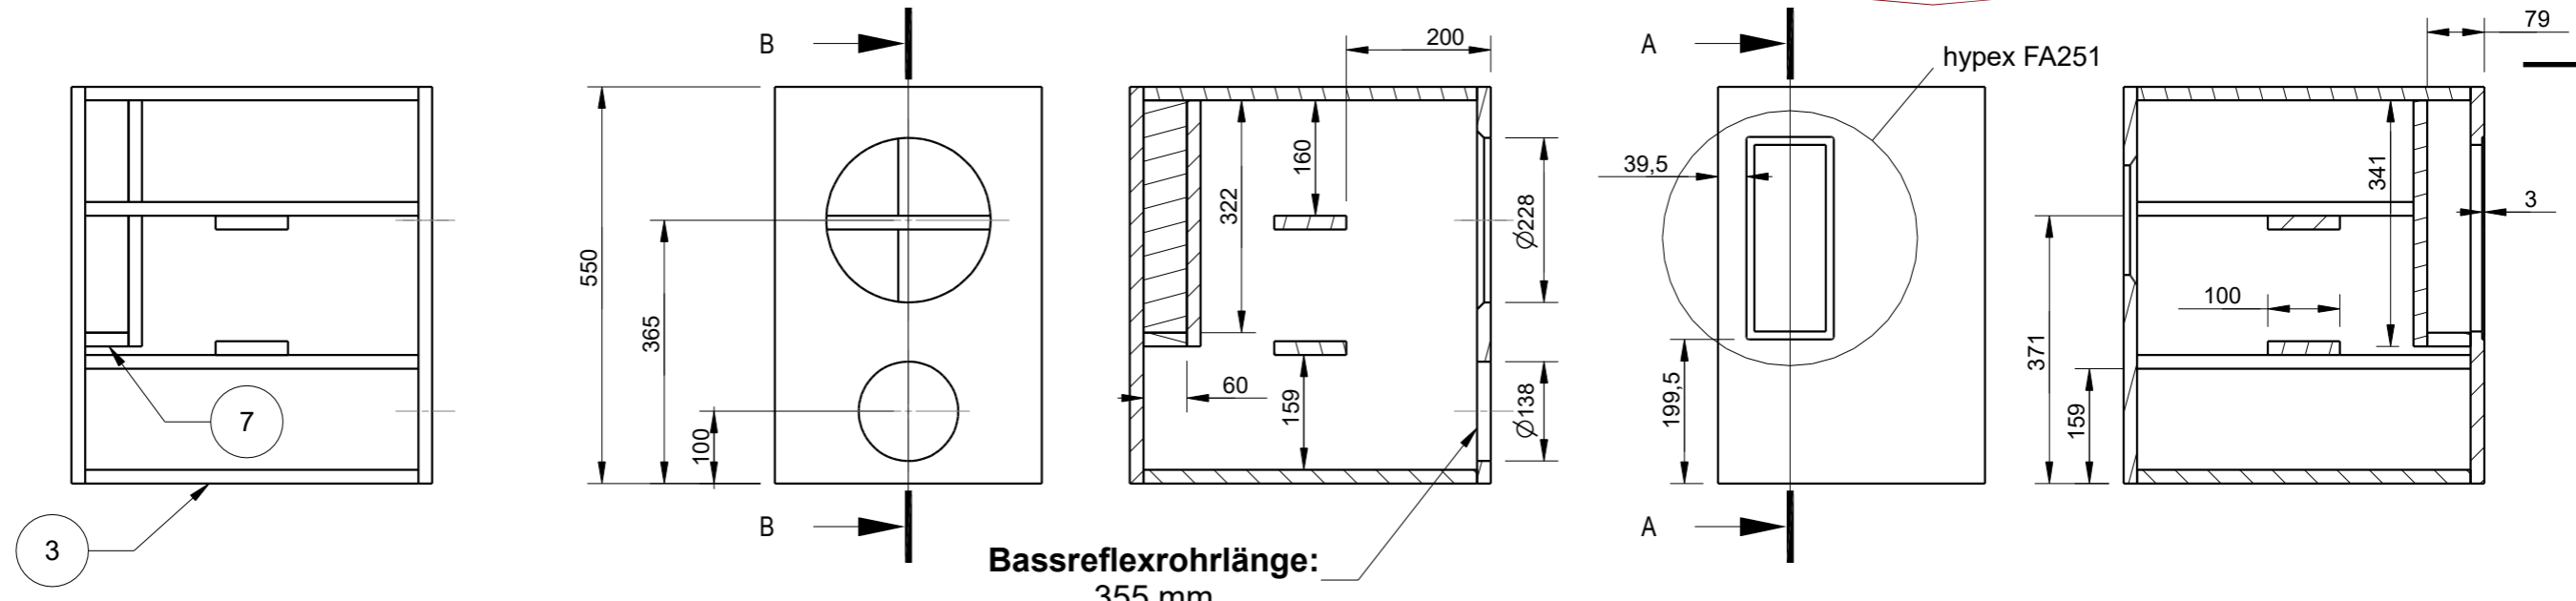

Schnitt B-B

Schnitt A-A

Bassreflexrohrlänge:
355 mm

Position	Teil Name	Anzahl	Abmessungen in mm
1	Yukon Front und Rueckwand	2	550 x 370 x 19
2	Yukon Seitenteil	2	550 x 462 x 19
3	Yukon Boden und Deckel	2	462 x 332 x 19
4	Yukon Versteifung	2	462 x 50 x 19
5	Yukon Versteifung B	2	332 x 100 x 19
6	Kammer hypex Seitenteil	1	322 x 60 x 19
7	Kammer hypex unten	1	180 x 60 x 19
8	Kammer hypex Rueckwand	1	341 x 180 x 19