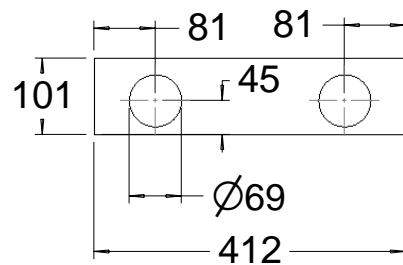

A

Schnitt A-A

**Details
Boden mit
Bassreflex-
Oeffnung:**

A

Teil Name	Anzahl	Abmessungen in mm
Mark 11 Front	1	950 x 450 x 19
Mark 11 Rueckwand	1	912 x 412 x 19
Mark 11 Seitenteil	2	950 x 101 x 19
Mark 11 Fuss	1	600 x 320 x 19
Mark 11 Versteifung	1	912 x 82 x 19
Mark 11 Boden	2	412 x 101 x 19
Mark 11 Fuss Verbindung	2	150 x 56 x 19