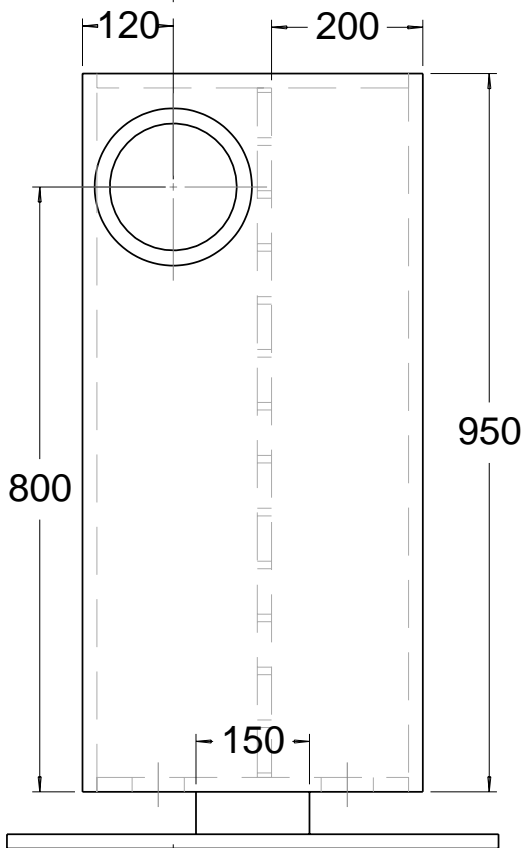

A

Schnitt A-A

**Details
Boden mit
Bassreflex-
Oeffnung:**

A

Teil Name	Anzahl	Abmessungen in mm
Mark 11 Front	1	950 x 450 x 19
Mark 11 Rueckwand	1	912 x 412 x 19
Mark 11 Seitenteil	2	950 x 101 x 19
Mark 11 Fuss	1	600 x 320 x 19
Mark 11 Versteifung	1	912 x 82 x 19
Mark 11 Boden	2	412 x 101 x 19
Mark 11 Fuss Verbindung	2	150 x 56 x 19

Modell: Mark 11

gezeichnet von:
Daniel Gattig

DIY Version

Datum:
25.02.2014

Iris Straßacker Lautsprechershop, e.Kfr.
Albert-Schweitzer-Str. 34, 76139 Karlsruhe, Deutschland
HRA 704762, Amtsgericht Mannheim