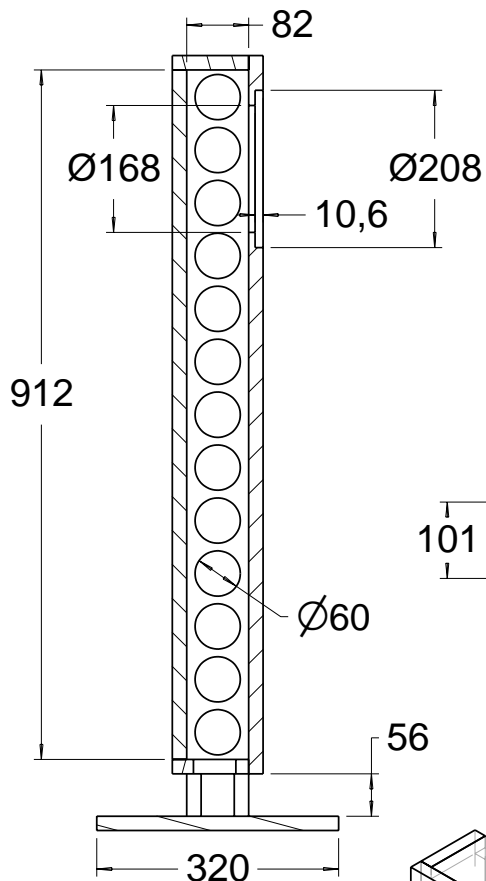

A

Schnitt A-A

**Details
Boden mit
Bassreflex-
Oeffnung:**

A

Teil Name	Anzahl	Abmessungen in mm
Mark 11 Front	1	950 x 450 x 19
Mark 11 Rueckwand	1	912 x 412 x 19
Mark 11 Seitenteil	2	950 x 101 x 19
Mark 11 Fuss	1	600 x 320 x 19
Mark 11 Versteifung	1	912 x 82 x 19
Mark 11 Boden	2	412 x 101 x 19
Mark 11 Fuss Verbindung	2	150 x 56 x 19

Modell: Mark 11

gezeichnet von:
Daniel Gattig

DIY Version

Datum:
25.02.2014

Iris Straßacker Lautsprechershop, e.Kfr.
Albert-Schweitzer-Str. 34, 76139 Karlsruhe, Deutschland
HRA 704762, Amtsgericht Mannheim