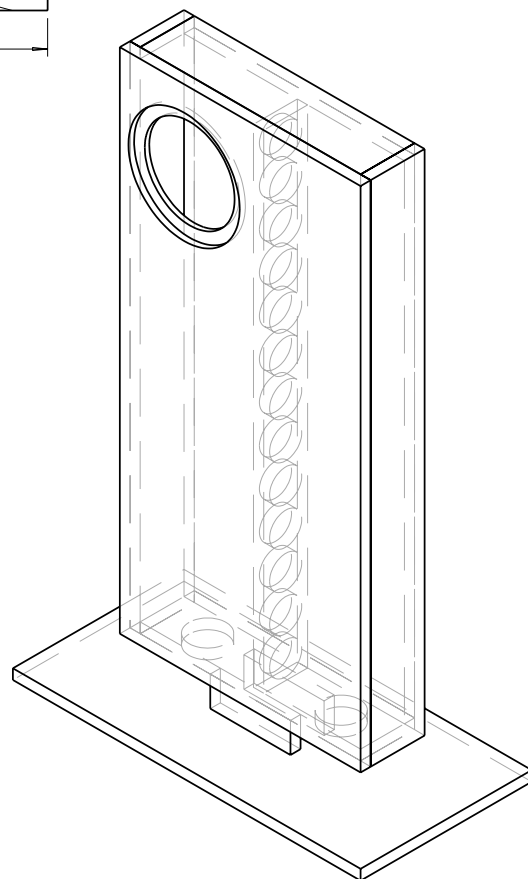

A

Schnitt A-A

**Details
Boden mit
Bassreflex-
Oeffnung:**

A

Teil Name	Anzahl	Abmessungen in mm
Mark 11 Front	1	950 x 450 x 19
Mark 11 Rueckwand	1	912 x 412 x 19
Mark 11 Seitenteil	2	950 x 101 x 19
Mark 11 Fuss	1	600 x 320 x 19
Mark 11 Versteifung	1	912 x 82 x 19
Mark 11 Boden	2	412 x 101 x 19
Mark 11 Fuss Verbindung	2	150 x 56 x 19

Modell: Mark 11

gezeichnet von:
Daniel Gattig

DIY Version

Datum:
25.02.2014

Iris Straßacker Lautsprechershop, e.Kfr.
Albert-Schweitzer-Str. 34, 76139 Karlsruhe, Deutschland
HRA 704762, Amtsgericht Mannheim