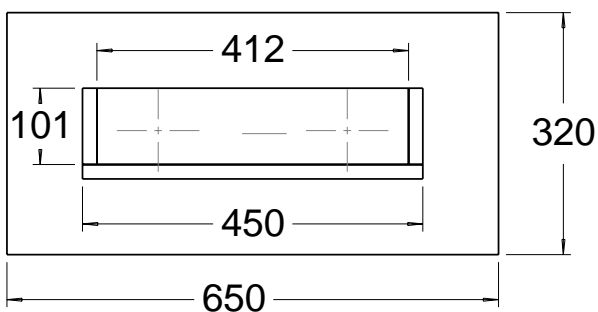

A

Schnitt A-A

**Details
Boden mit
Bassreflex-
Oeffnung:**

A

Teil Name	Anzahl	Abmessungen in mm
Mark 11 Front	1	950 x 450 x 19
Mark 11 Rueckwand	1	912 x 412 x 19
Mark 11 Seitenteil	2	950 x 101 x 19
Mark 11 Fuss	1	600 x 320 x 19
Mark 11 Versteifung	1	912 x 82 x 19
Mark 11 Boden	2	412 x 101 x 19
Mark 11 Fuss Verbindung	2	150 x 56 x 19