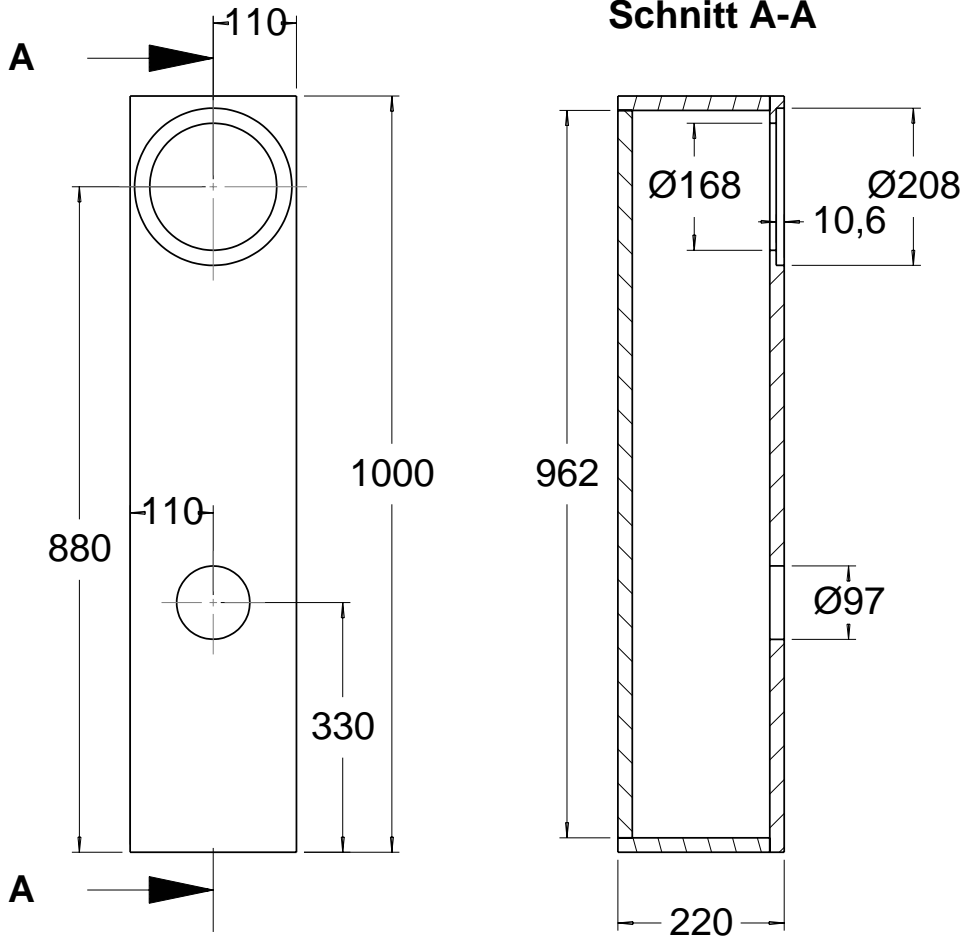

## Schnitt A-A

Teil Name	Anzahl	Abmessungen in mm
Mark 12 Front	1	1000 x 220 x 19
Mark 12 Seitenteil	2	1000 x 201 x 19
Mark 12 Rueckwand	1	962 x 182 x 19
Mark12 Boden	2	201 x 182 x 19

### Modell: Mark 12

gezeichnet von:  
Daniel Gattig

DIY Version

Datum:

27.02.2014

Iris Straßacker Lautsprechershop, e.Kfr.  
Albert-Schweitzer-Str. 34, 76139 Karlsruhe, Deutschland  
HRA 704762, Amtsgericht Mannheim