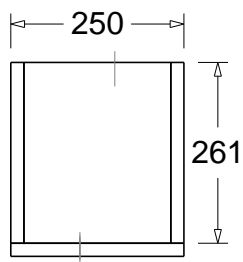

Schnitt A-A'

Name	Anzahl	Abmessung in mm
Mark 4 Front	1	500 x 250 x 19
Mark 4 Boden	2	261 x 212 x 19
Mark 4 Rueckwand	1	462 x 212 x 19
Mark 4 Seitenteil	2	500 x 261 x 19

Modell: Mark 4

gezeichnet von:
Daniel Gattig

Material:
19 mm MDF