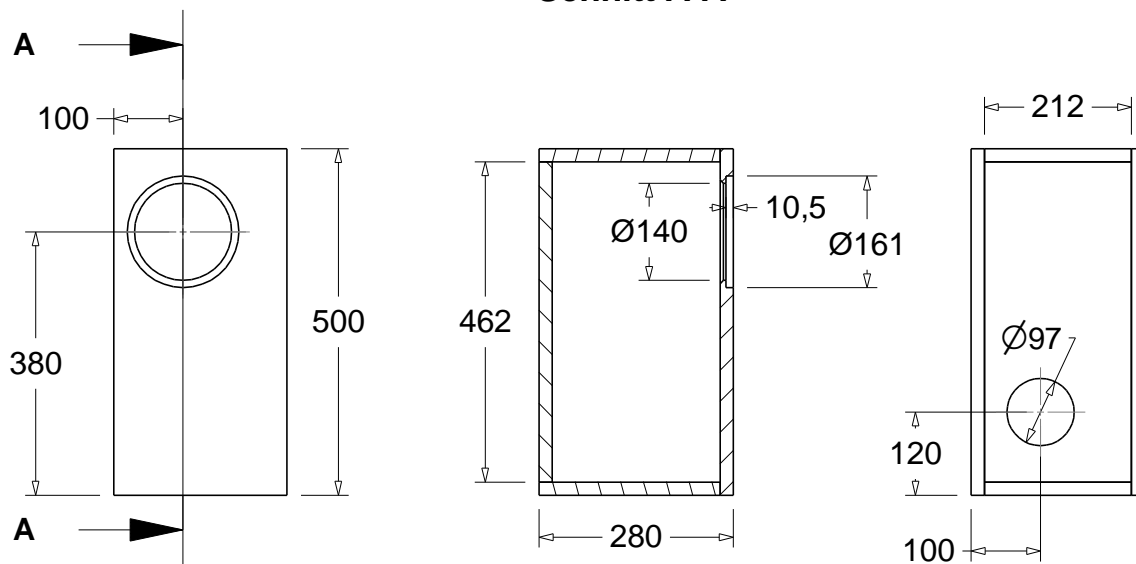

Schnitt A-A'

Name	Anzahl	Abmessung in mm
Mark 4 Front	1	500 x 250 x 19
Mark 4 Boden	2	261 x 212 x 19
Mark 4 Rueckwand	1	462 x 212 x 19
Mark 4 Seitenteil	2	500 x 261 x 19

Modell: Mark 4

gezeichnet von:
Daniel Gattig

Material:
19 mm MDF