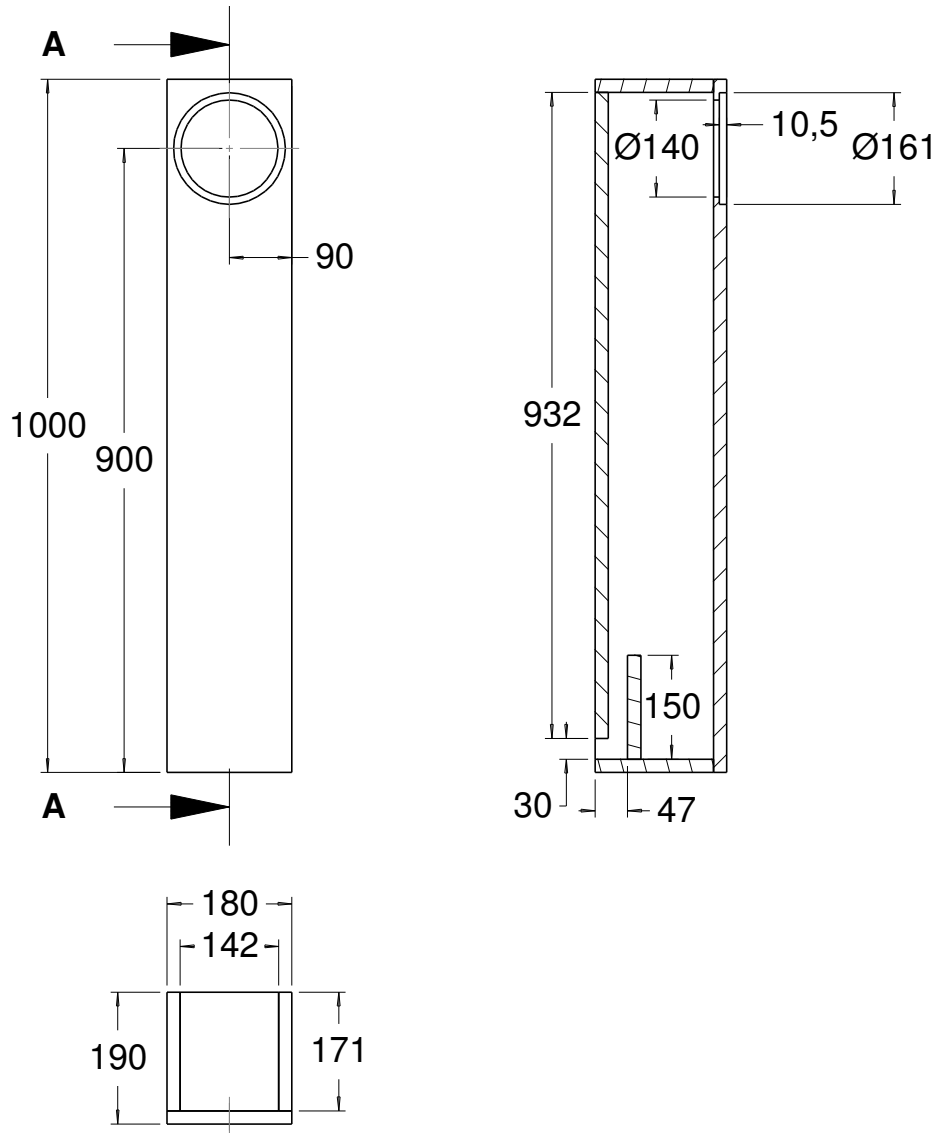

## Schnitt A-A

Name	Anzahl	Abmessungen in mm
Mark 6 Front	1	1000 x 180 x 19
Mark 6 Seitenteil	2	1000 x 171 x 19
Mark 6 Rueckwand	1	932 x 142 x 19
Mark 6 Bassreflex	1	150 x 142 x 19
Mark 6 Boden	2	171 x 142 x 19

### Modell: Mark 6

gezeichnet von:  
Daniel Gattig

DiY Version

Datum:  
24.02.2014

Iris Straßacker Lautsprechershop, e.Kfr.  
Albert-Schweitzer-Str. 34, 76139 Karlsruhe, Deutschland  
HRA 704762, Amtsgericht Mannheim