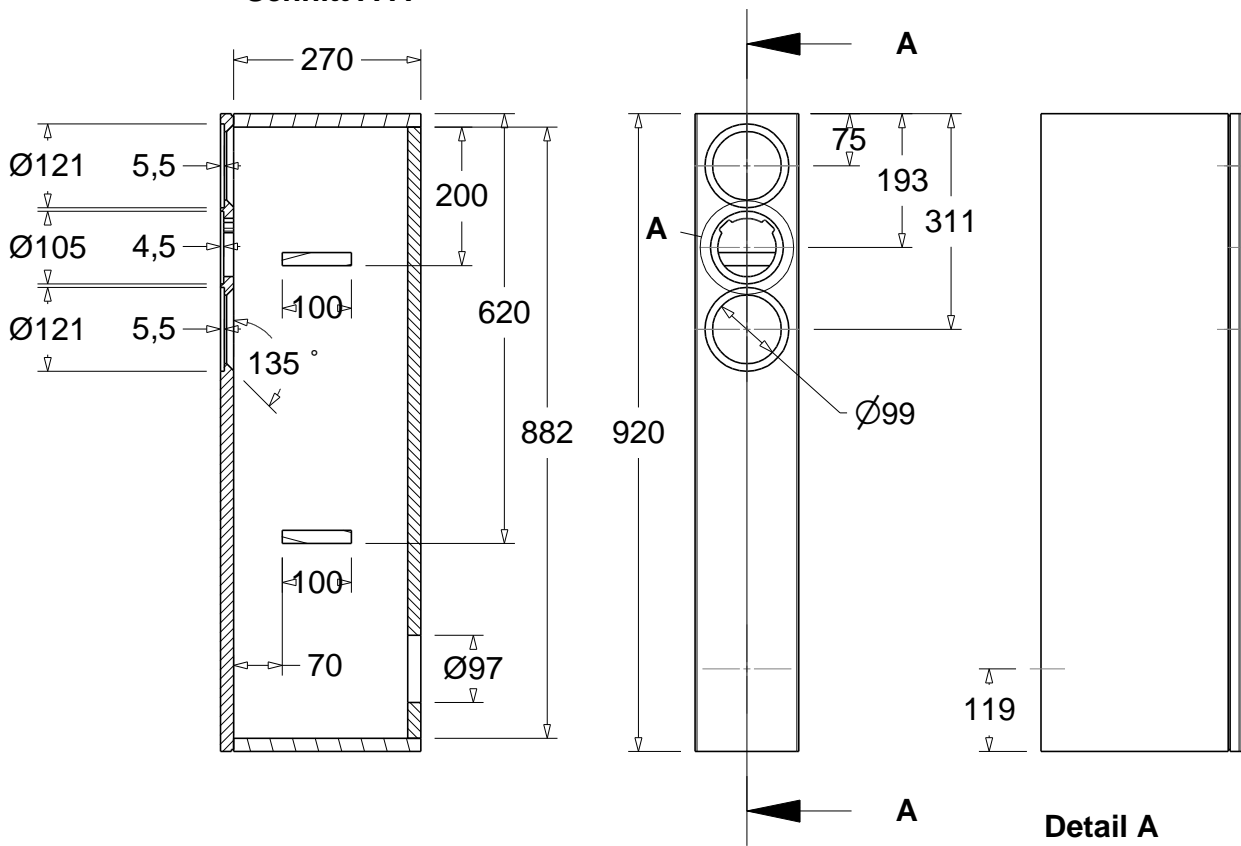

Schnitt A-A'

Teil Name	Anzahl	Abmessungen in mm
Queen Lia Front	1	920 x 150 x 19
Queen Lia Versteifung	2	112 x 100 x 19
Queen Lia Boden Deckel	2	270 x 112 x 19
Queen Lia Rueckwand	1	882 x 112 x 19
Queen Lia Seitenteil	2	920 x 720 x 19

Material:
19 mm MDF