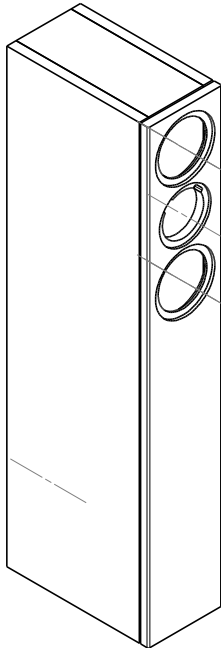

Schnitt A-A'

Teil Name	Anzahl	Abmessungen in mm
Queen Lia Front	1	920 x 150 x 19
Queen Lia Versteifung	2	112 x 100 x 19
Queen Lia Boden Deckel	2	270 x 112 x 19
Queen Lia Rueckwand	1	882 x 112 x 19
Queen Lia Seitenteil	2	920 x 720 x 19

Material:
19 mm MDF