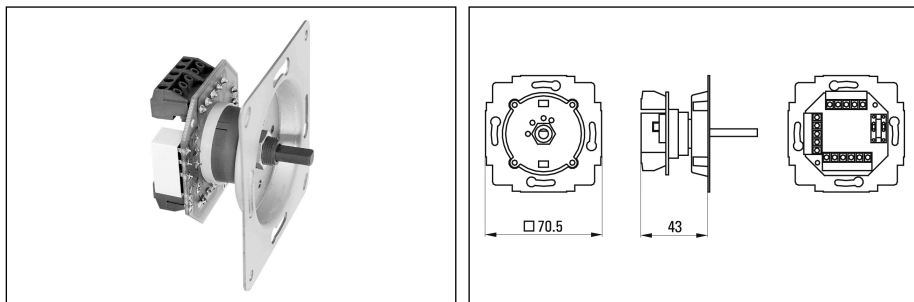

### PRO 3 ... UP

Programmwahlschalter für z.B. Restaurants, Shops, ... Der PRO 3 UP ist mit einem durchdrehbaren Drehschalter für 6 Programme bestückt. Optional ist er auch mit Pflichtrufrelais erhältlich. Die Metalltragplatte wird an einer Standard-Unterputzdose mit Tiefe von 63 mm angeschraubt. Sie ist für die Jalousieschalterabdeckung mit Drehknopf des jeweiligen Schalterprogramms vorbereitet. Diese Teile sind im Elektro-Fachgroßhandel erhältlich. Genaue Bestellbezeichnung in Abhängigkeit des Schalterprogramms siehe Tabelle am Ende des Kapitels Audioelektronik.

Technische Daten	Pro 3... UP
Pflichtrufrelais Spannung	24 V
Pflichtrufrelais Stromaufnahme	0,012 A
Einbautiefe	43 mm
Bestückung	12 stufiger, durchdrehbarer Drehschalter für 6 Programme
Netto-Gewicht	0,08 kg
Farben ähnlich	abhängig von Schalterprogramm